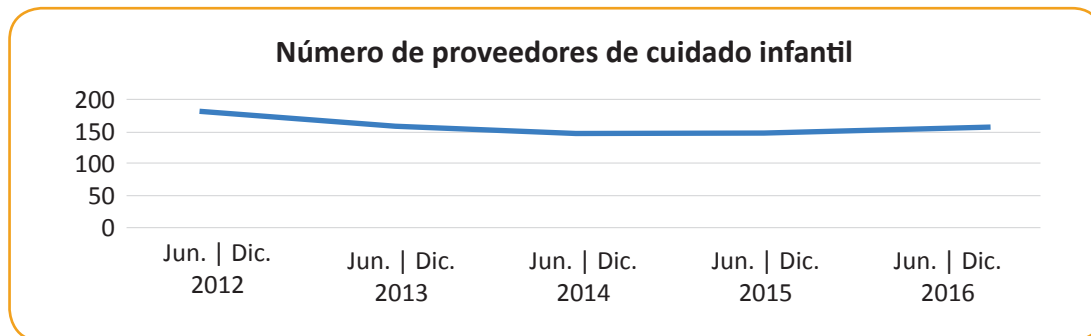

Suministro de cuidado infantil en el condado de Grant

En el condado de Grant, el número de proveedores de cuidado infantil ha bajado de 179 con capacidad para 2,843 niños en 2012 a 152 proveedores con capacidad para 2,568 niños en diciembre de 2016. *

Notes:

* Cuidado infantil con licencia y programas exentos de edad escolar solo en el condado de Grant
1. U.S. Census Bureau, 2015

2. Office of Superintendent of Public Instruction, WA State Report Card, WaKIDS data, 2016-17 school year, Ephrata, Grand Coulee, Moses Lake, Quincy, Soap Lake school districts.
3. WA State Office of Financial Management, 2016